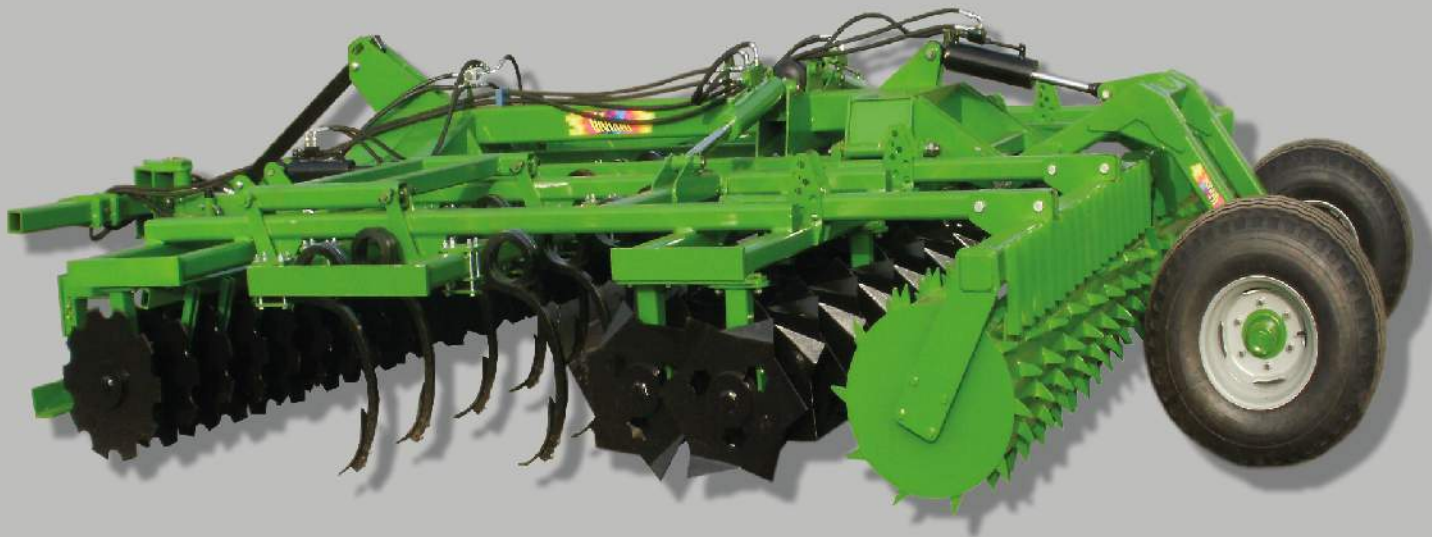

---

MULTITOOLS  
PREPARATORE DEL LETTO DI SEMINA SEMIPIORTATO

## MULTITOOLS PREPARATORE DEL LETTO DI SEMINA SEMIPIORTATO

COD	TELAIO	LARG. LAV. mt.	PESO Kg.
BMT300F	Fisso	3,00	2670
BMT400	Ripiegabile idr.	4,00	3800
BMT500	Ripiegabile idr.	5,00	4400
BMT600	Ripiegabile idr.	6,00	5000