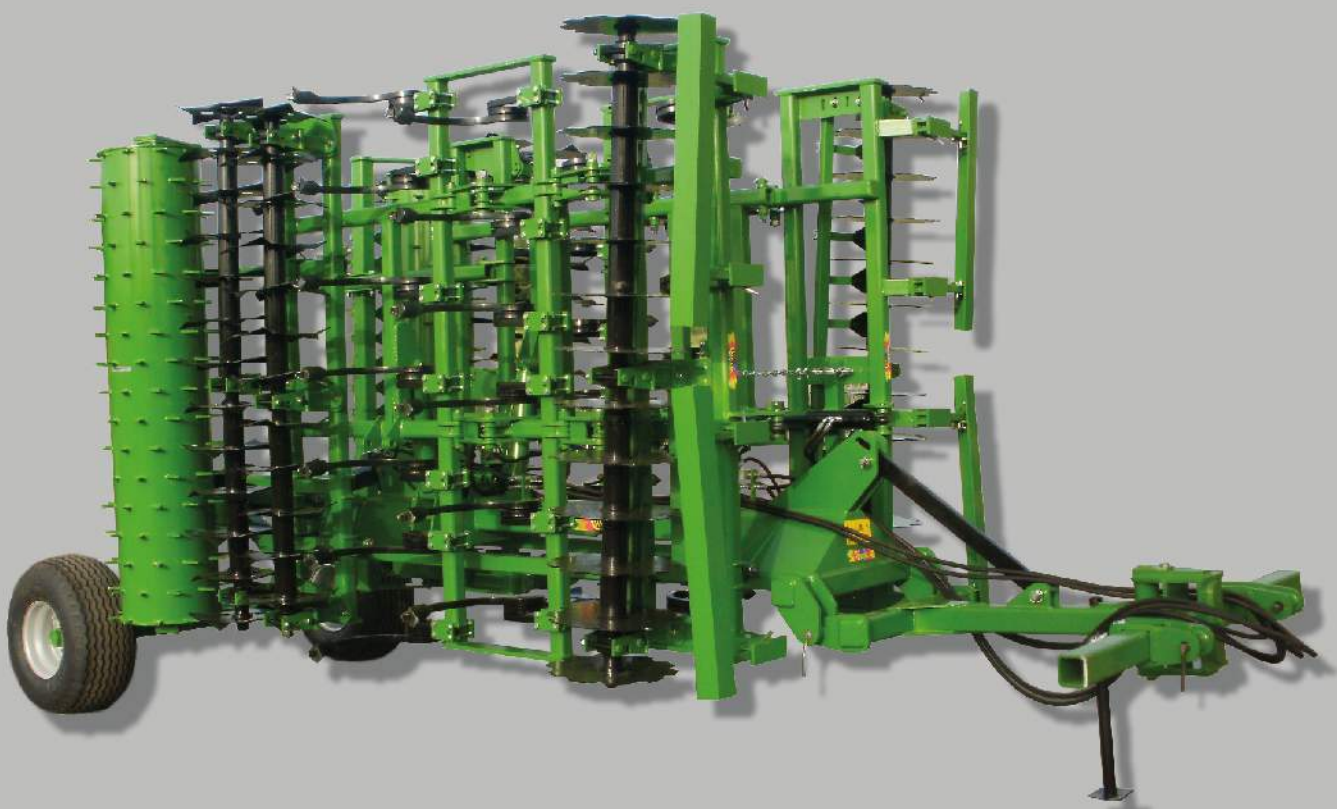

---

MULTITOOLS  
PREPARATORE DEL LETTO DI SEMINA SEMIPIORTATO

## MULTITOOLS PREPARATORE DEL LETTO DI SEMINA SEMIPIORTATO

COD	TELAIO	LARG. LAV. mt.	PESO Kg.
BMT300F	Fisso	3,00	2670
BMT400	Ripiegabile idr.	4,00	3800
BMT500	Ripiegabile idr.	5,00	4400
BMT600	Ripiegabile idr.	6,00	5000