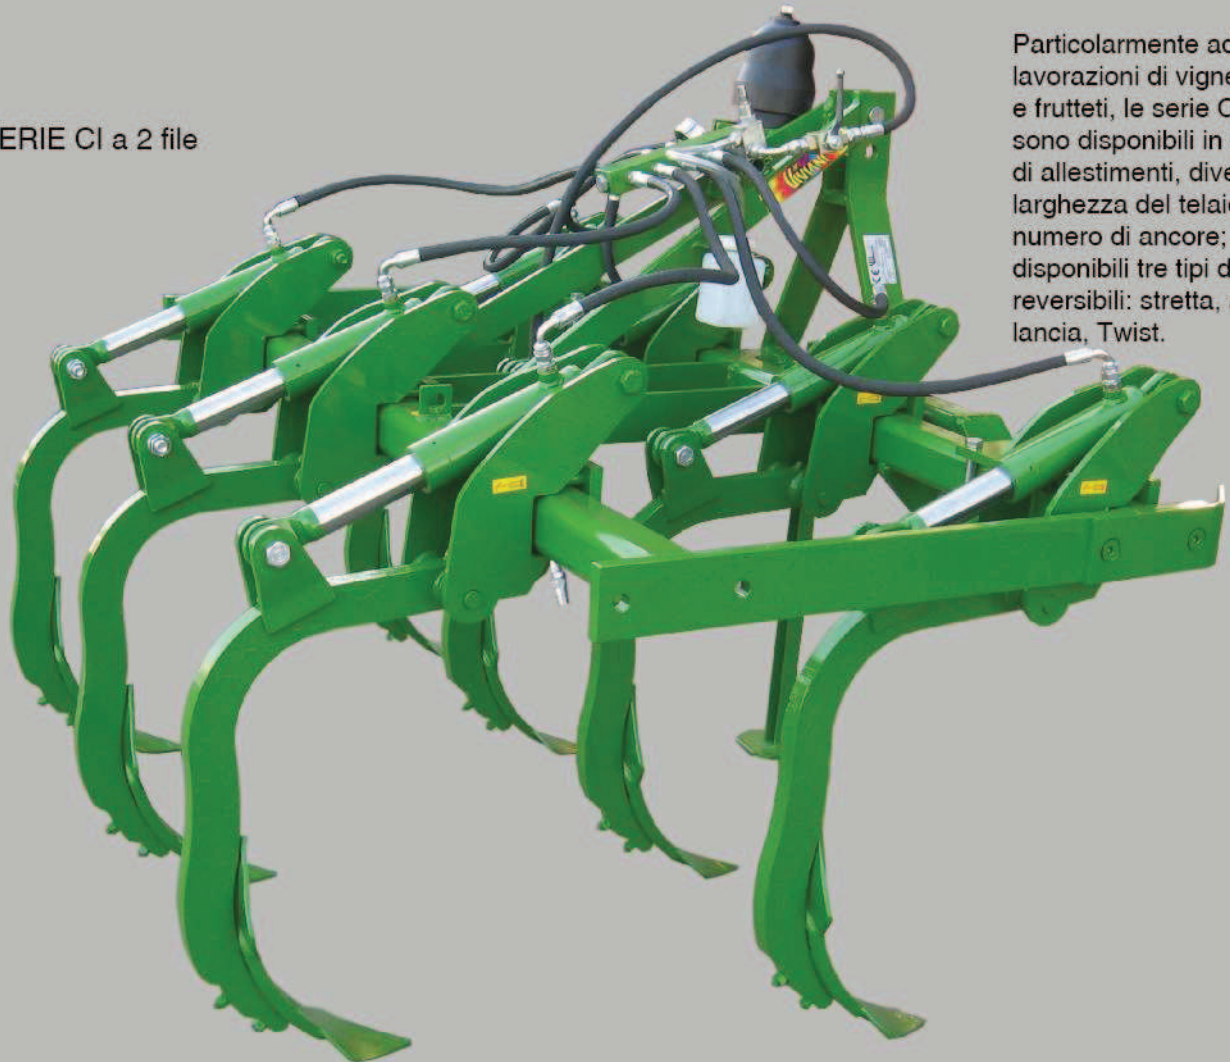

## COLTIVATORI IDROPNEUMATICI A DUE FILE CID / CI

SERIE CI a 2 file

Particolarmente adatte alle lavorazioni di vigneti, uliveti e frutteti, le serie CID e CI sono disponibili in vari tipi di allestimenti, diversi per larghezza del telaio e per numero di ancore; disponibili tre tipi di vomere reversibili: stretta, a doppia lancia, Twist.

Versione con rullo

Ancora della serie CID

Ancora della serie CI