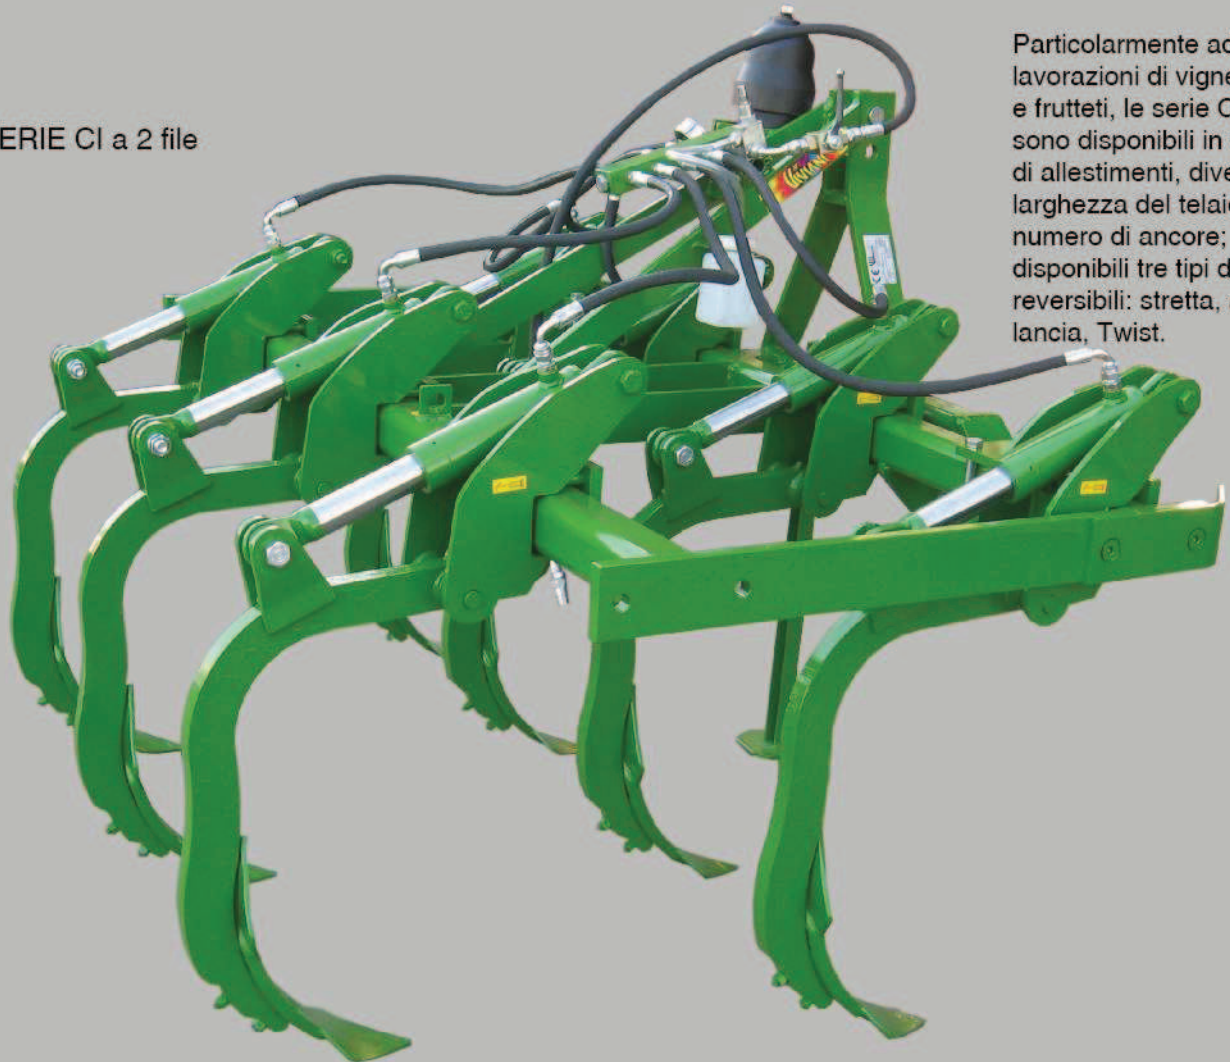

COLTIVATORI IDROPNEUMATICI A DUE FILE CID / CI

SERIE CI a 2 file

Particolarmente adatte alle lavorazioni di vigneti, uliveti e frutteti, le serie CID e CI sono disponibili in vari tipi di allestimenti, diversi per larghezza del telaio e per numero di ancore; disponibili tre tipi di vomere reversibili: stretta, a doppia lancia, Twist.

Versione con rullo

Ancora della serie CID

Ancora della serie CI